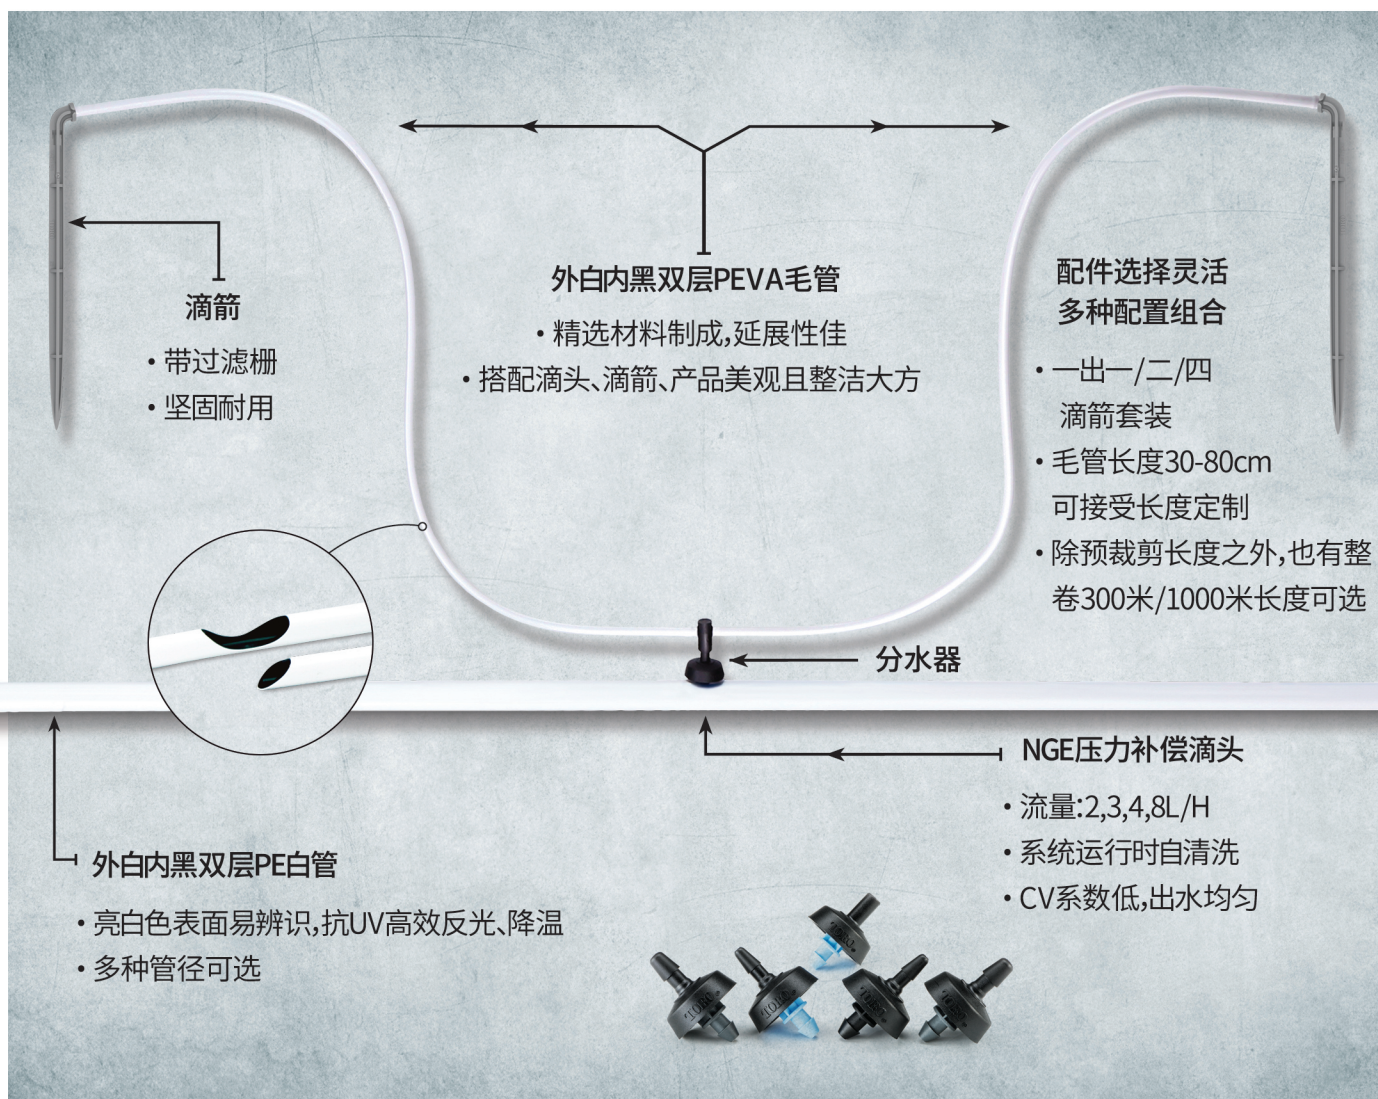

NGE压力补偿滴头及滴箭套装

NGE滴箭套装

高经济价值作物的理想选择

白色滴箭套装通过直接输送水肥到植物根部,从而让叶面保持干燥,降低作物病虫害风险。

白色双层PE管

- 亮白色的表面易辨识
- 多种管径可选
- 高效反光,有效降温
- 抗UV性能佳,适应多季节种植

PE白管订货信息

产品编码	描述
TAWD0.1610-0450	16外白内黑双层PE白管,壁厚1.0MM,长450米
TAWD0.2013-0300	20外白内黑双层PE白管,壁厚1.3MM,长300米

NGE滴箭套装

产品优势

精巧设计的配件，不仅易安装且十分耐用

产品特点

- 出水均匀，精准灌溉
- 易安装，耐用性强
- 适用于温室大棚、盆栽、高经济价值作物种植等
- 配件选择灵活，多种配置组合
- 配合NGE滴头使用实现压力补偿和防滴漏功能
- 黑色/灰色滴箭，搭配白色/黑色毛管，产品美观且整洁大方
- 推荐组合：
 - 一出一套装使用弯头无流道滴箭及NGE滴头：2、3、4、8L/H
 - 一出二套装使用带流道滴箭及NGE滴头：2、3、4L/H
 - 一出四套装使用带流道滴箭及NGE滴头：4、8L/H

产品编码	描述
双层PEVA毛管	
TAWSD0.0509-0006	白色双层PEVA毛管,外内径5.1x3.3mm,壁厚0.9mm,长60cm
TAWSD0.0509-0008	白色双层PEVA毛管,外内径5.1x3.3mm,壁厚0.9mm,长80cm
TABSD0.0509-0006	黑色双层PEVA毛管,外内径5.1x3.3mm,壁厚0.9mm,长60cm
TABSD0.0509-0008	黑色双层PEVA毛管,外内径5.1x3.3mm,壁厚0.9mm,长80cm
滴箭	
TA211101	黑色弯头无流道滴箭
TA211102	黑色弯头带流道滴箭
TA211202	黑色直头带流道滴箭
TA211102G	灰色弯头带流道滴箭
TA211202G	灰色直头带流道滴箭
TA211101G	灰色弯头无流道滴箭
分水器	
TA5105	一出一分水器
TA5104	一出二分水器
TA5004	一出四分水器

白色双层PE管

产品编码	描述
TAWD0.1610-0450	16 外白内黑双层PE白管,壁厚1.0MM,长450 米
TAWD0.2013-0300	20 外白内黑双层PE白管,壁厚1.3MM,长300 米
TAWD0.2515-0150	25 外白内黑双层PE白管,壁厚1.5MM,长150 米
TAWD0.2518-0150	25 外白内黑双层PE白管,壁厚1.8MM,长150 米

NGE压力补偿滴头