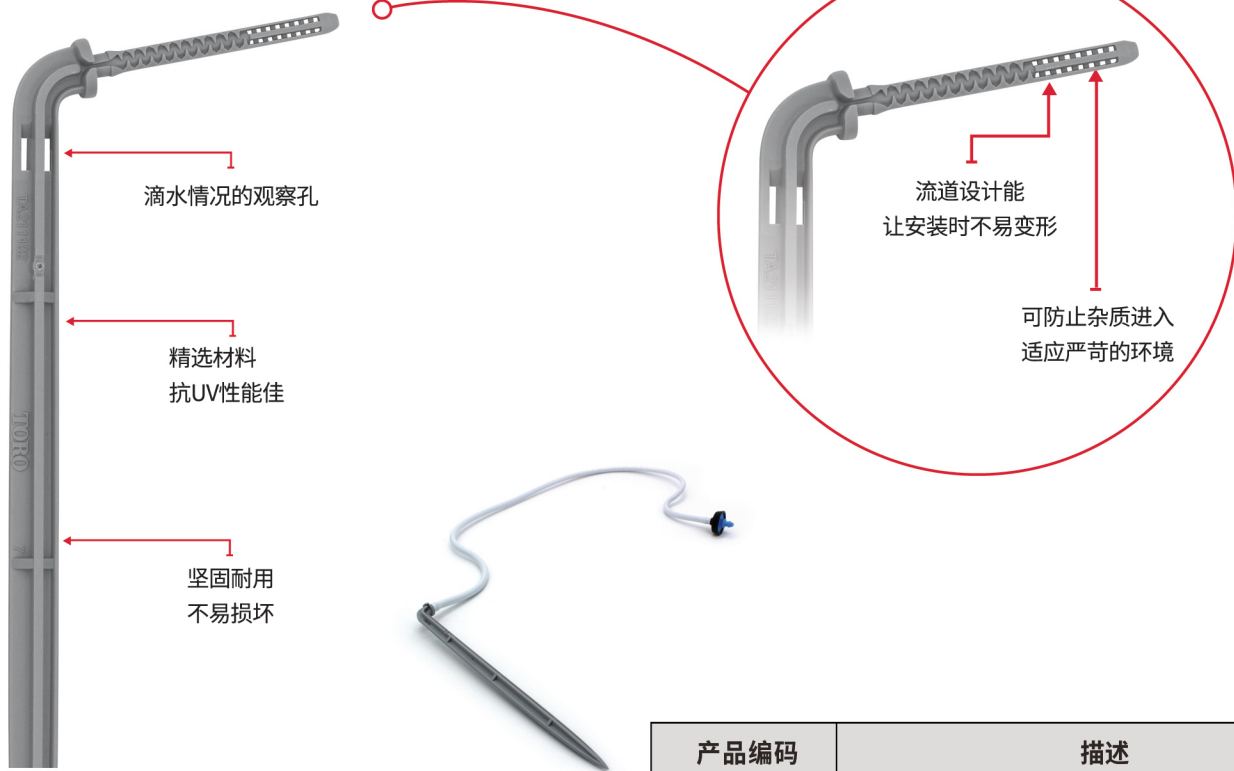

NGE压力补偿滴头及滴箭套装

NGE滴箭套装

高经济价值作物的理想选择

白色滴箭套装通过直接输送水肥到植物根部,从而让叶面保持干燥,降低作物病虫害风险。

白色双层PE管

- 亮白色的表面易辨识
- 多种管径可选
- 高效反光,有效降温
- 抗UV性能佳,适应多季节种植

PE白管订货信息

产品编码	描述
TAWD0.1610-0450	16外白内黑双层PE白管,壁厚1.0MM,长450米
TAWD0.2013-0300	20外白内黑双层PE白管,壁厚1.3MM,长300米

NGE滴箭套装

产品优势

精巧设计的配件，不仅易安装且十分耐用

产品特点

- 出水均匀，精准灌溉
- 易安装，耐用性强
- 适用于温室大棚、盆栽、高经济价值作物种植等
- 配件选择灵活，多种配置组合
- 配合NGE滴头使用实现压力补偿和防滴漏功能
- 黑色/灰色滴箭，搭配白色/黑色毛管，产品美观且整洁大方
- 推荐组合：
 - 一出一套装使用弯头无流道滴箭及NGE滴头：2、3、4、8L/H
 - 一出二套装使用带流道滴箭及NGE滴头：2、3、4L/H
 - 一出四套装使用带流道滴箭及NGE滴头：4、8L/H

产品编码	描述
双层PEVA毛管	
TAWSD0.0509-0006	白色双层PEVA毛管,外内径5.1x3.3mm,壁厚0.9mm,长60cm
TAWSD0.0509-0008	白色双层PEVA毛管,外内径5.1x3.3mm,壁厚0.9mm,长80cm
TABSD0.0509-0006	黑色双层PEVA毛管,外内径5.1x3.3mm,壁厚0.9mm,长60cm
TABSD0.0509-0008	黑色双层PEVA毛管,外内径5.1x3.3mm,壁厚0.9mm,长80cm
滴箭	
TA211101	黑色弯头无流道滴箭
TA211102	黑色弯头带流道滴箭
TA211202	黑色直头带流道滴箭
TA211102G	灰色弯头带流道滴箭
TA211202G	灰色直头带流道滴箭
TA211101G	灰色弯头无流道滴箭
分水器	
TA5105	一出一分水器
TA5104	一出二分水器
TA5004	一出四分水器

NGE滴头安装器

产品编码	描述
TA6316	NGE 滴头安装器

滴箭套装

以NGE一出一滴箭套装为例,包含以下配件:

产品编码	描述
DPCT02-3-AL-BLUE	NGE 2L 3mm 倒刺防滴漏滴头
TAWSD0.0509-0006	白色双层PEVA毛管,外内径5.1x3.3mm,壁厚0.9mm,长60cm
TA211101G	灰色弯头无流道滴箭

注:一出一滴箭套装推荐使用无流道滴箭

一出二/四滴箭套装推荐使用带流道滴箭